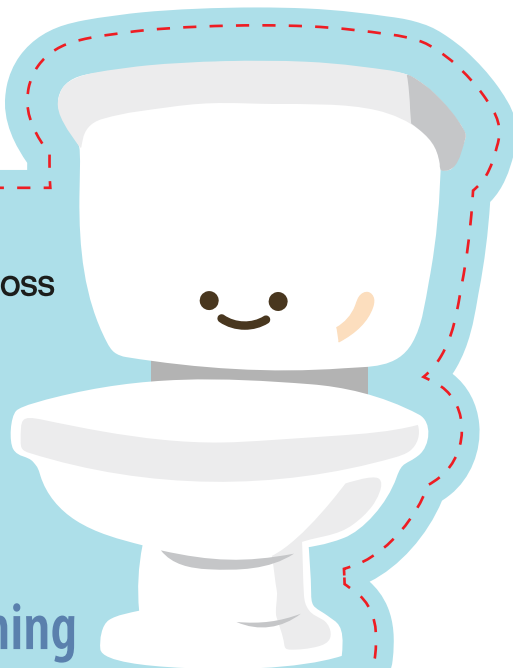

 香港紅十字會  
HONG KONG RED CROSS

蓋好廁板

再沖廁

Put the toilet lid  
down before flushing

 香港紅十字會  
HONG KONG RED CROSS

把使用過的口罩放  
進有蓋垃圾箱內

Discard the used mask  
in a lidded rubbish bin

 香港紅十字會  
HONG KONG RED CROSS

蓋好廁板

再沖廁

Put the toilet lid  
down before flushing

使用規液及  
清水清洗雙手  
Clean hands with  
liquid soap and water

 香港紅十字會  
HONG KONG RED CROSS